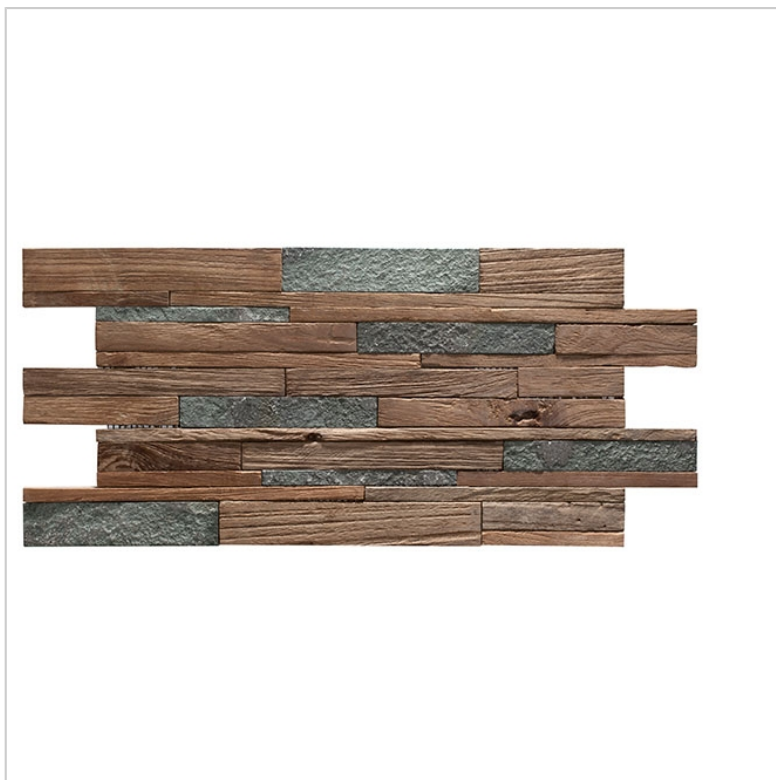

TW-3010 - 20X57

Fàbrica i oficines

Avinguda Barcelona, 223 · Pol. Ind. El Pla 08750 Molins de Rei (Barcelona) España

Telèfon +34 93 680 28 84
Fax +34 93 680 25 28

info@tercocer.com

TW-3020 - 20X40

Fàbrica i oficines