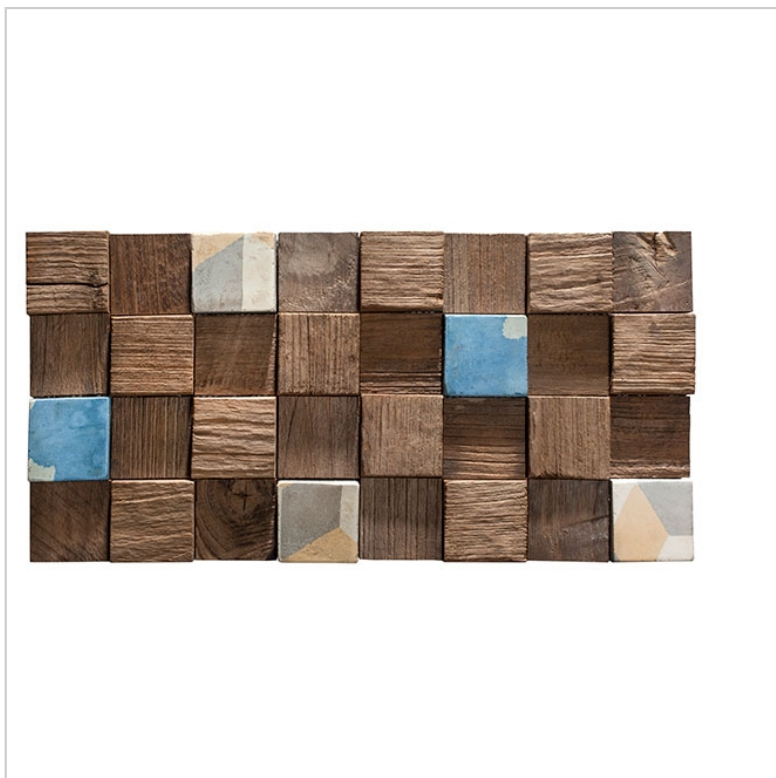

TW-3060 - 20X40

Fàbrica i oficines

Avinguda Barcelona, 223 · Pol. Ind. El Pla 08750 Molins de Rei (Barcelona) España

Telèfon +34 93 680 28 84
Fax +34 93 680 25 28

info@tercocer.com