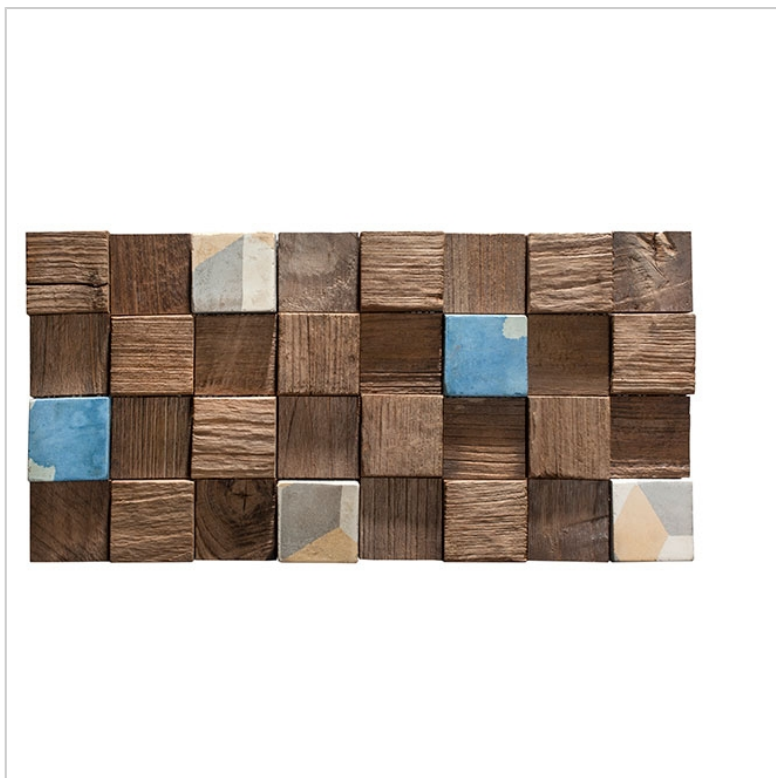

TW-3060 - 20X40

Fábrica y oficinas

Avinguda Barcelona, 223 · Pol. Ind. El Pla 08750 Molins de Rei (Barcelona) España

Teléfono +34 93 680 28 84
Fax +34 93 680 25 28

info@tercocer.com