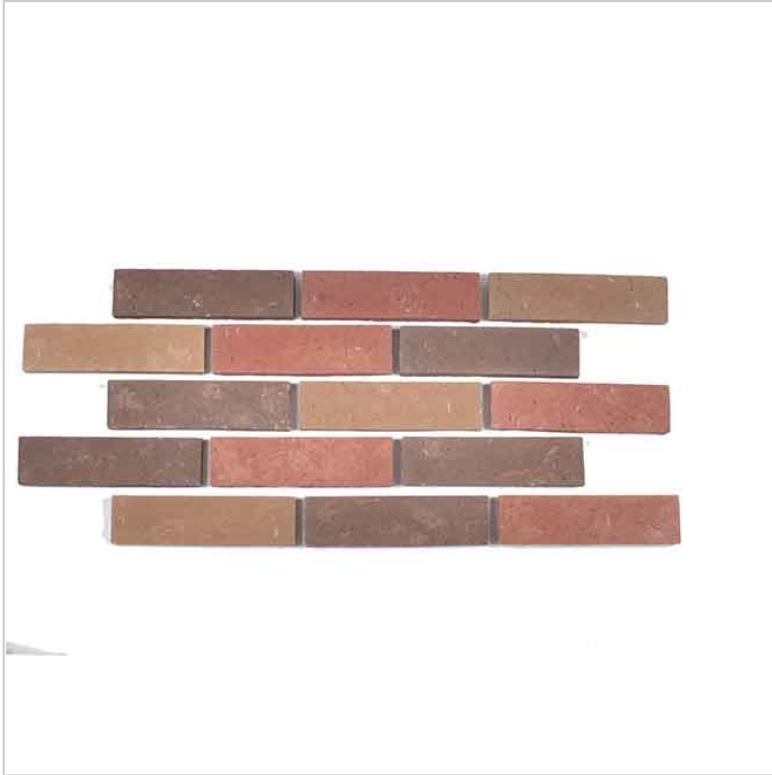

Brick-32

Fábrica y oficinas

Avinguda Barcelona, 223 · Pol. Ind. El Pla 08750 Molins de Rei (Barcelona) España

Teléfono +34 93 680 28 84
Fax +34 93 680 25 28

info@tercocer.com